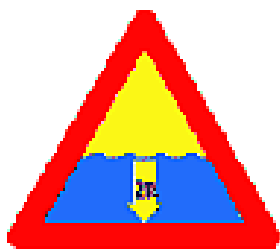

## ZNAKI ZNAJDUJĄCE SIĘ NA PŁYWALNI

ZNAKI ZAKAZU – wskazują rodzaj zakazu i jego przyczynę

**KĄPIEL ZABRONIONA** (zakaz pływania, uwaga na osoby korzystające z ławeczek do masażu wodnego, grzybka i zjeżdżalni).

**SKAKANIE DO WODY ZABRONIONE** (zakaz skakania do wody, zbyt płytka głębokość)

ZNAKI OSTRZEGAWCZE - znaki ostrzegawcze uprzedzają pływających się o niebezpiecznych miejscach na obszarze wodnym i wskazują przyczynę niebezpieczeństwa

**NIEBEZPIECZNA GŁĘBOKOŚĆ WODY** (znak informuje nas o głębokości wody)

**NAGŁY USKOK**